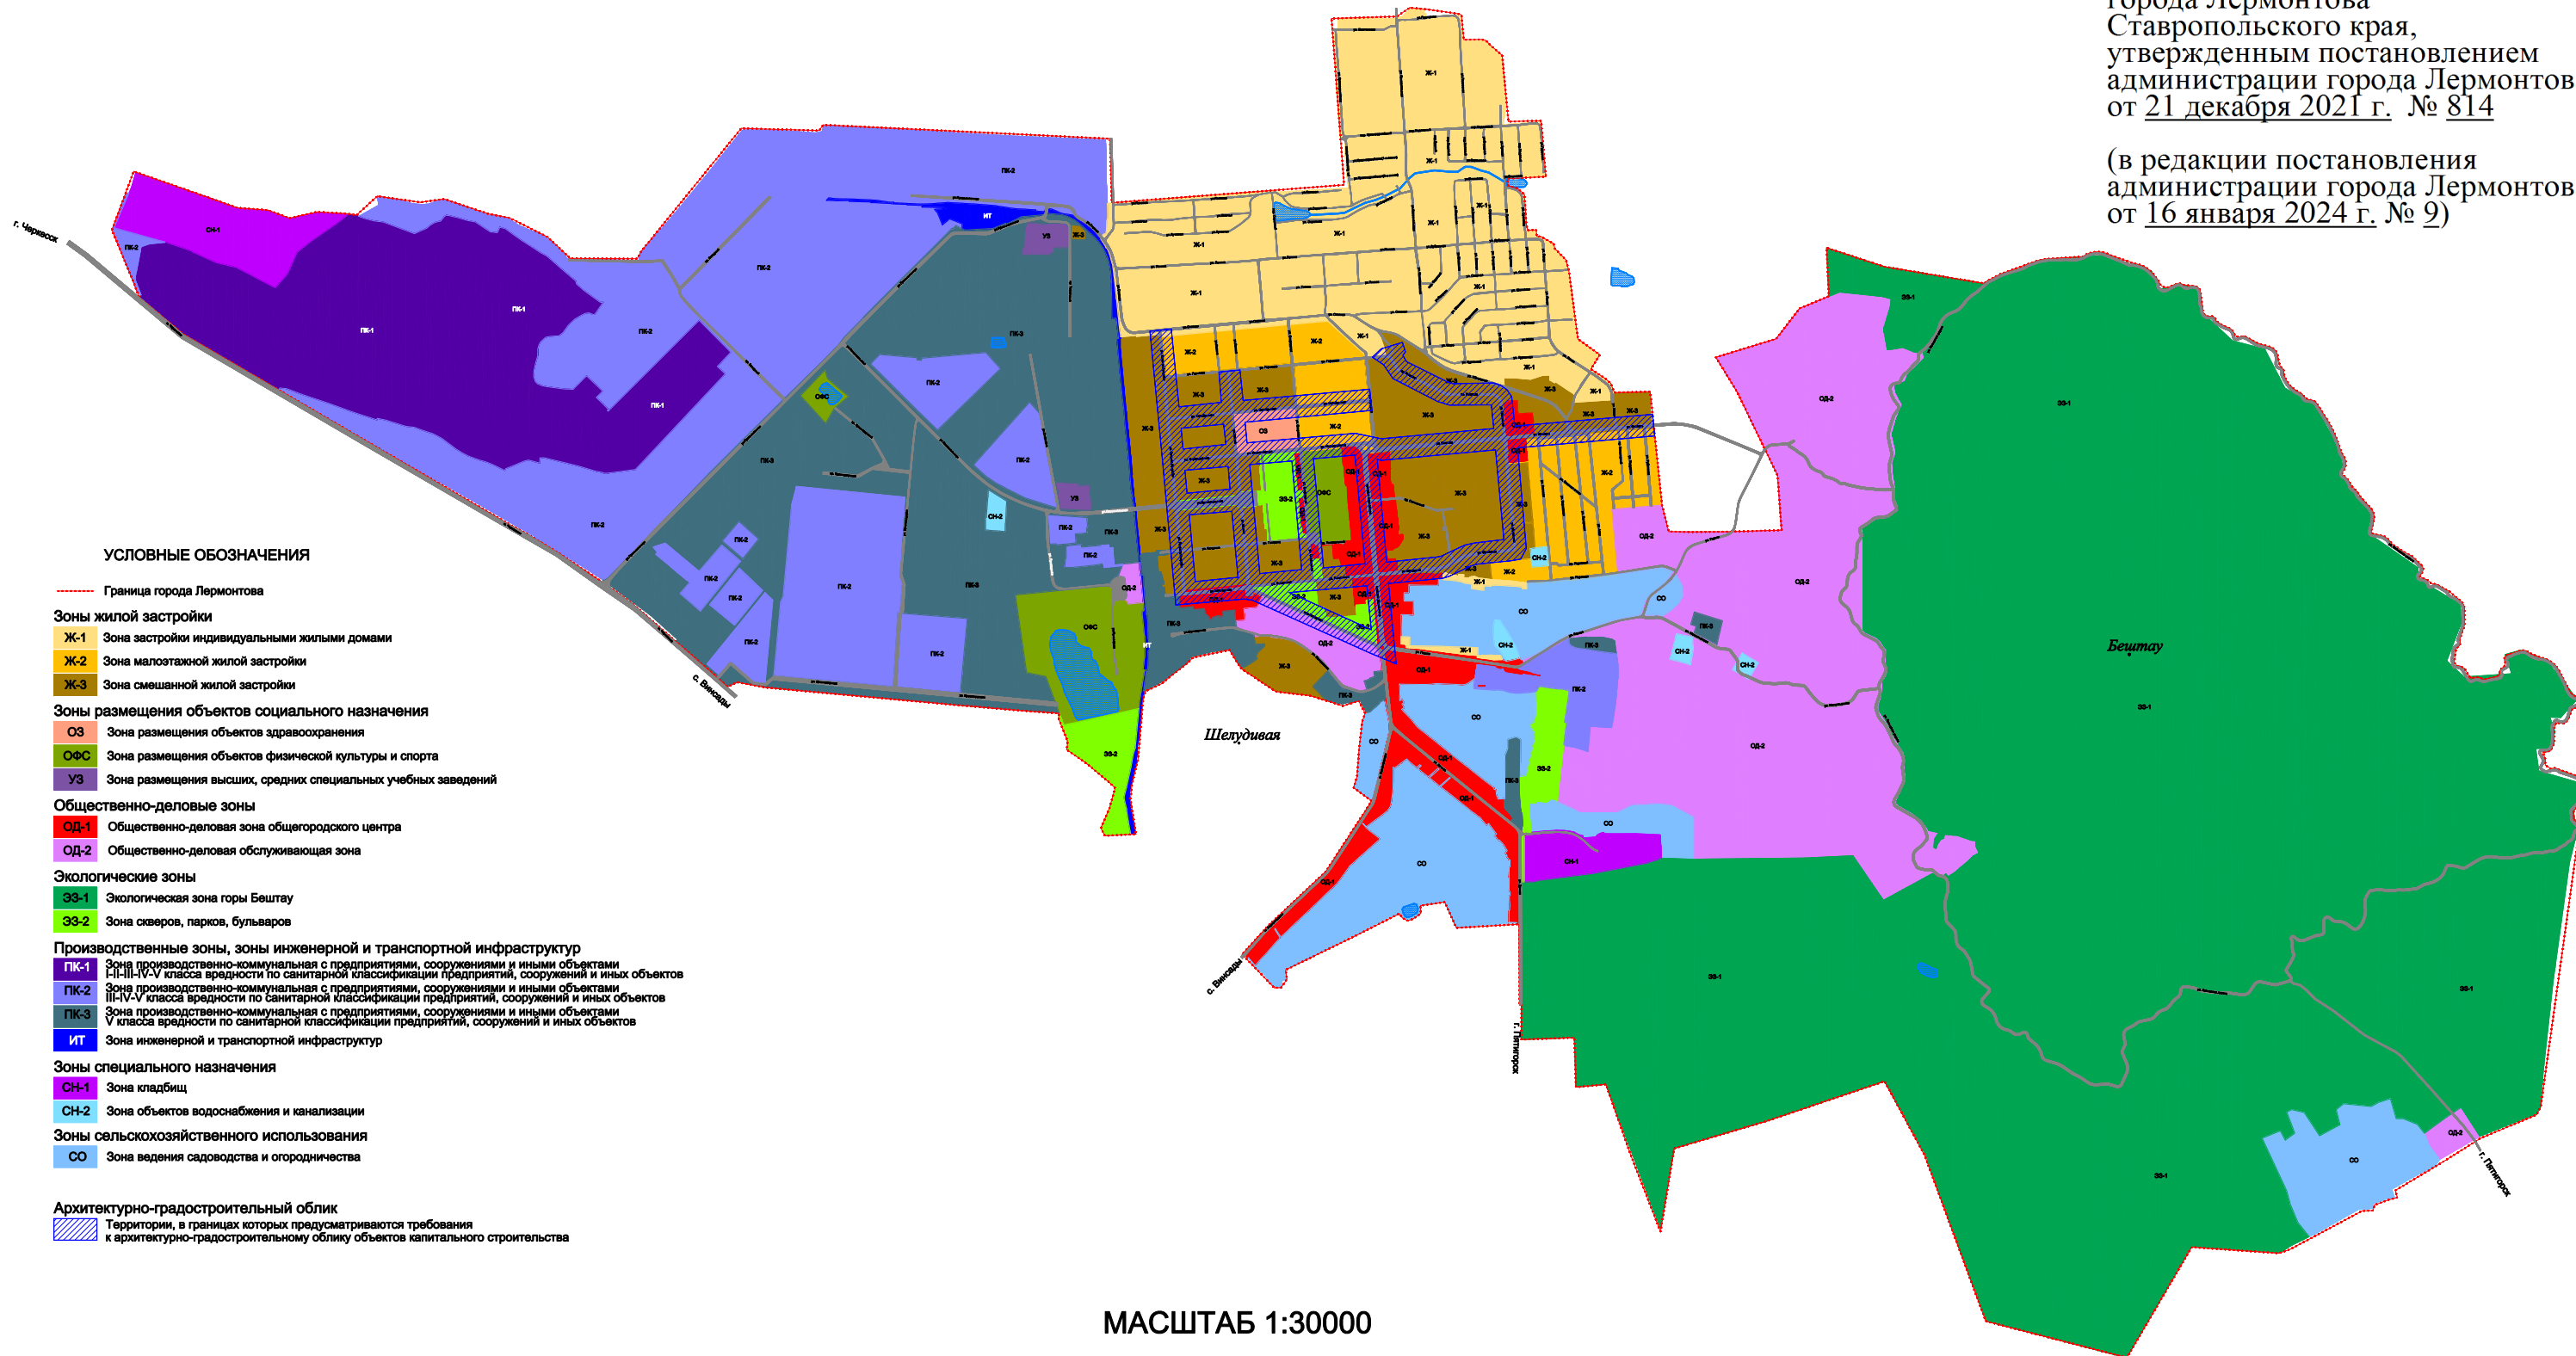

СТАТЬЯ 23 КАРТА ГРАДОСТРОИТЕЛЬНОГО ЗОНИРОВАНИЯ ГОРОДА ЛЕРМОНТОВА

Приложение 1
к Правилам землепользования и
застройки муниципального
образования городского округа
города Лермонтова
Ставропольского края,
утвержденным постановлением
администрации города Лермонтова
от 21 декабря 2021 г. № 814

(в редакции постановления
администрации города Лермонтова
от 16 января 2024 г. № 9)

МАСШТАБ 1:30000