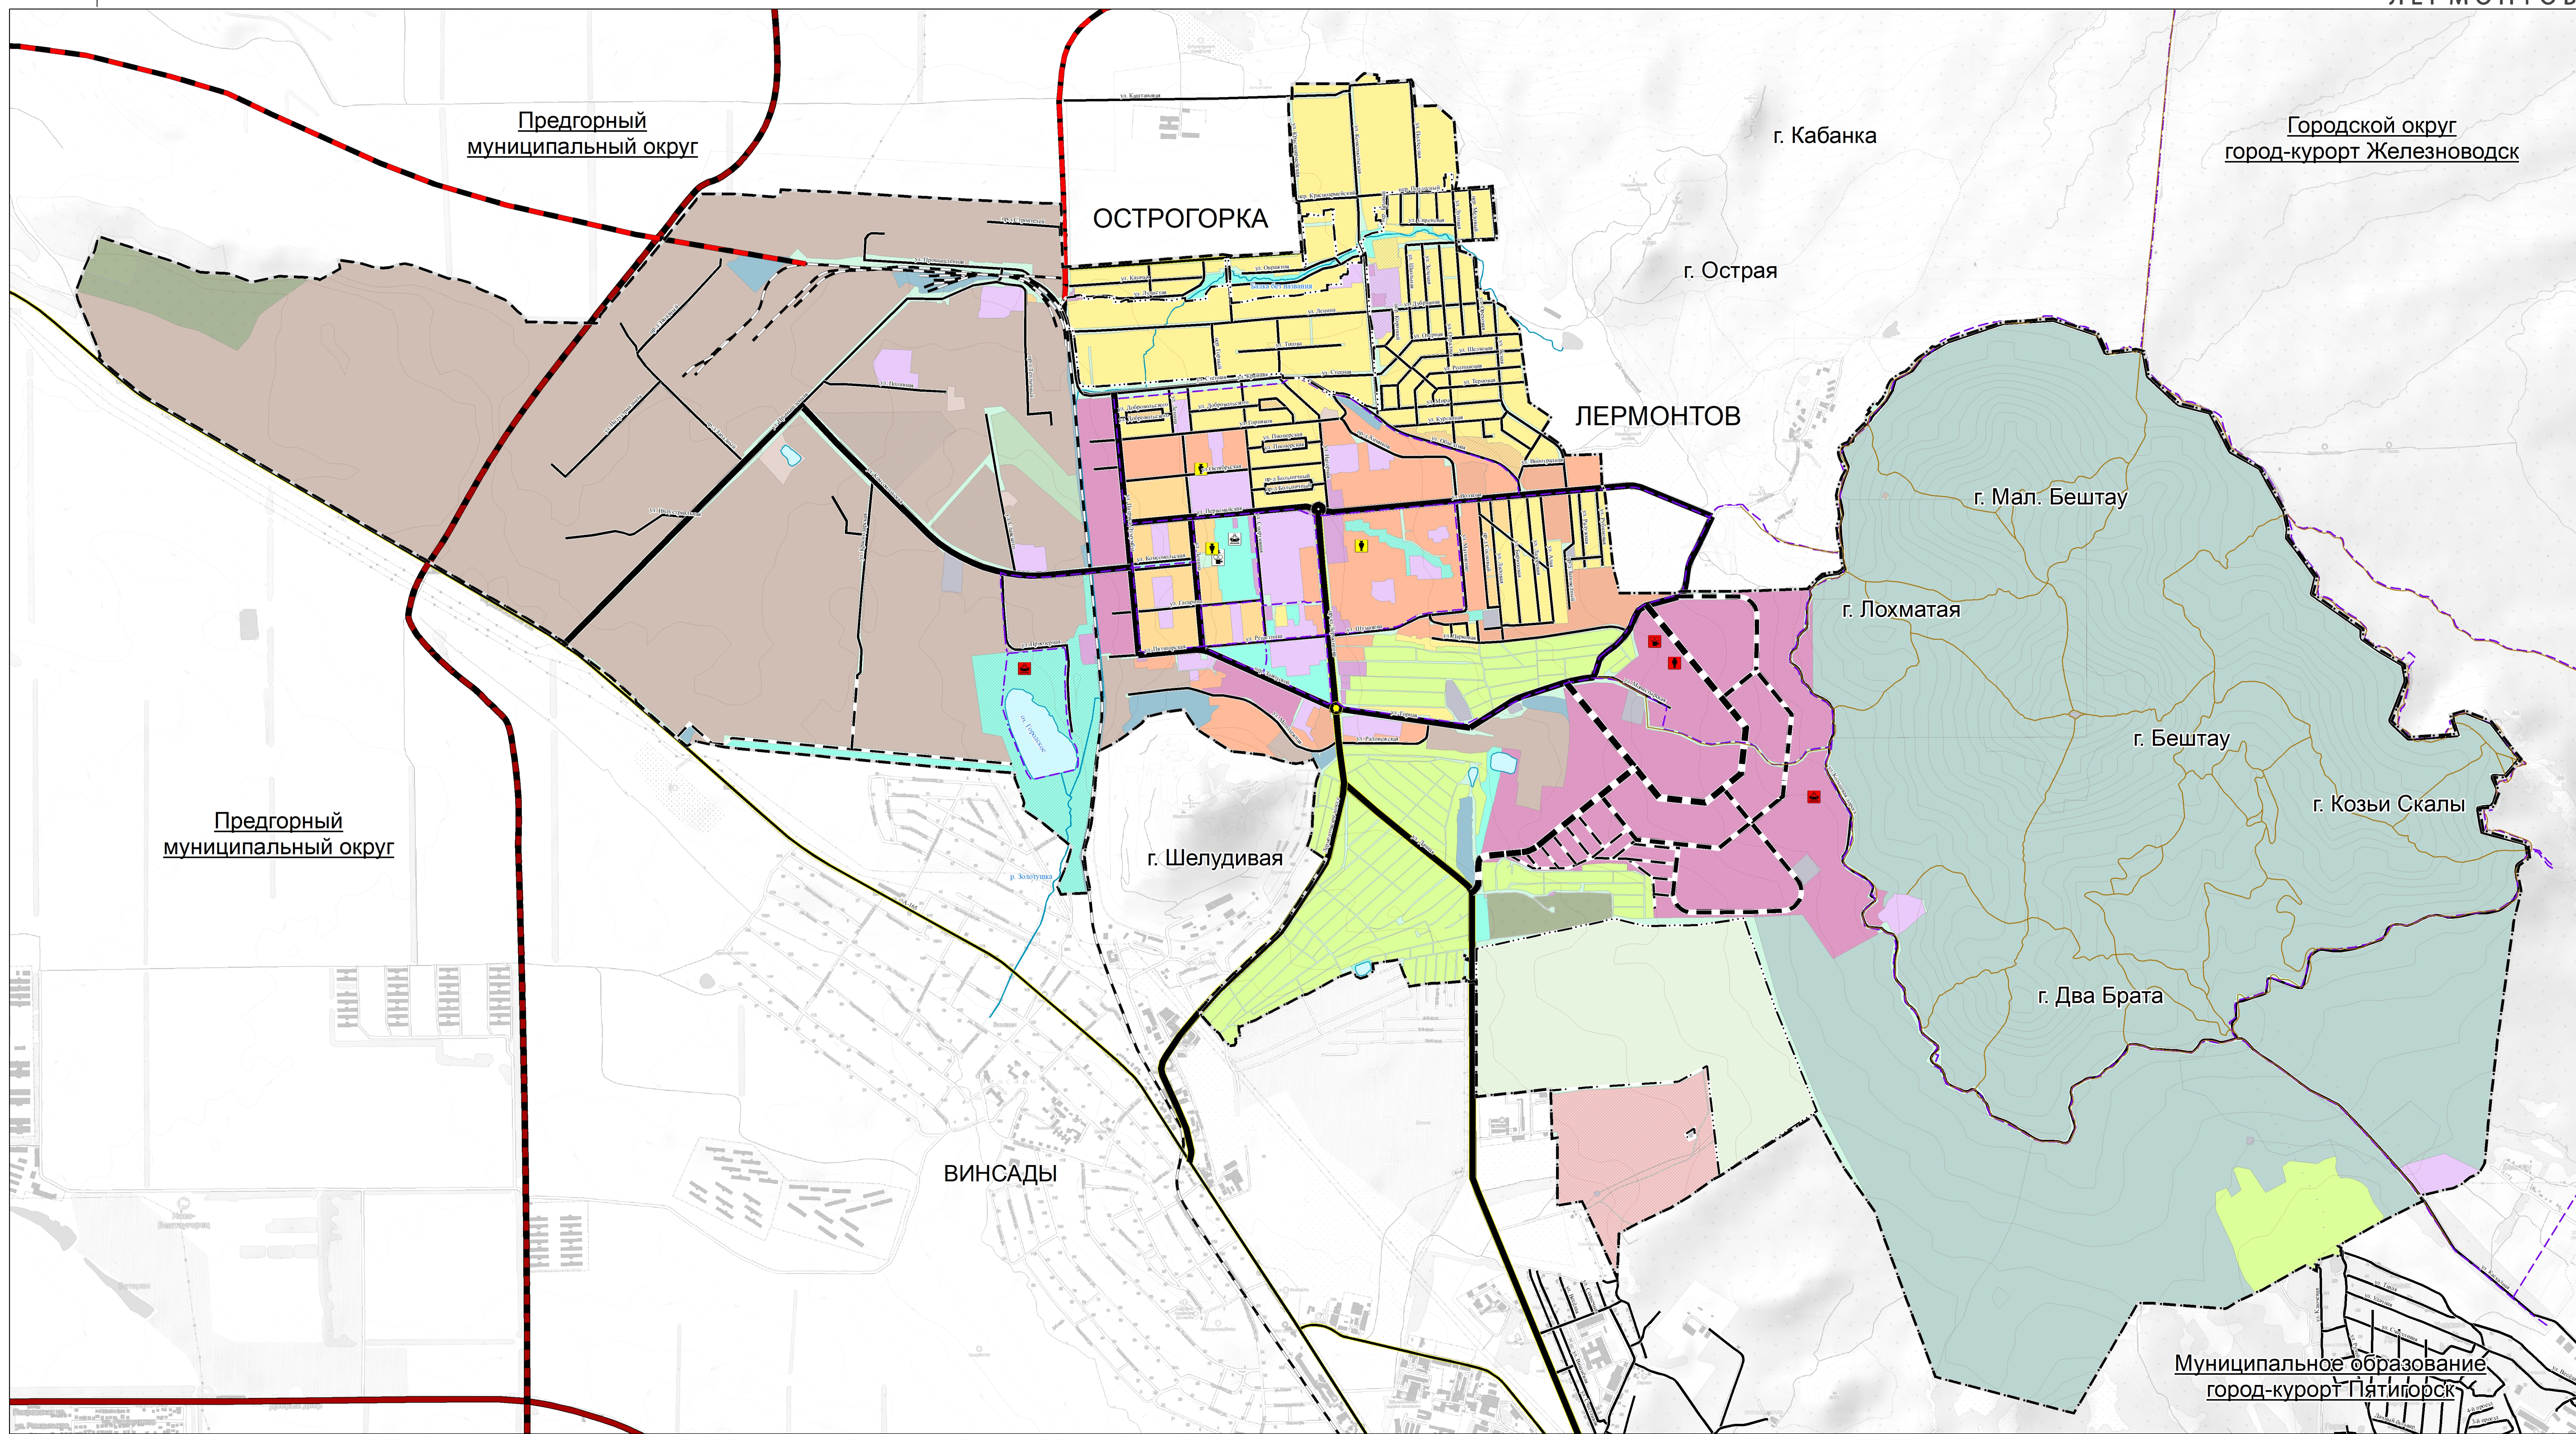

ЛЕРМОНТОВ

УСЛОВНЫЕ ОБОЗНАЧЕНИЯ

ГРАНИЦЫ

- Граница городского округа
- Граница населенного пункта

ОБЪЕКТЫ КУЛЬТУРЫ И ИСКУССТВА

- Объект культурно-просветительного назначения
- Объект культурно-просветительного назначения
- Объект культурно-просветительного назначения
- Объект культурно-досугового (клубного) типа
- Объект культурно-досугового (клубного) типа

КУЛЬТОВЫЕ ОБЪЕКТЫ

- Объект религиозной организации (объединения)

ОБЪЕКТЫ РЕКРЕАЦИИ

- Парковая зона
- Парковая зона

032130008412200014-2022-ГП					
Генеральный план муниципального образования городского округа Лермонтова Ставропольского края					
Изм.	Колуч.	Лист	№ док.	Подпись	Дата
Директор			Лермонтов М.В.		
ГАП			Евсёв М.А.		
Архитектор			Давыко И.О.		
Инженер			Лобская А.Г.		
Картограф			Остремко Н.Ю.		
Положение о территориальном планировании				Стадия	Лист
Карта планируемого размещения объектов местного значения в области культуры				ГП	2
М 1:10 000				ООО "ГеоВерсум"	