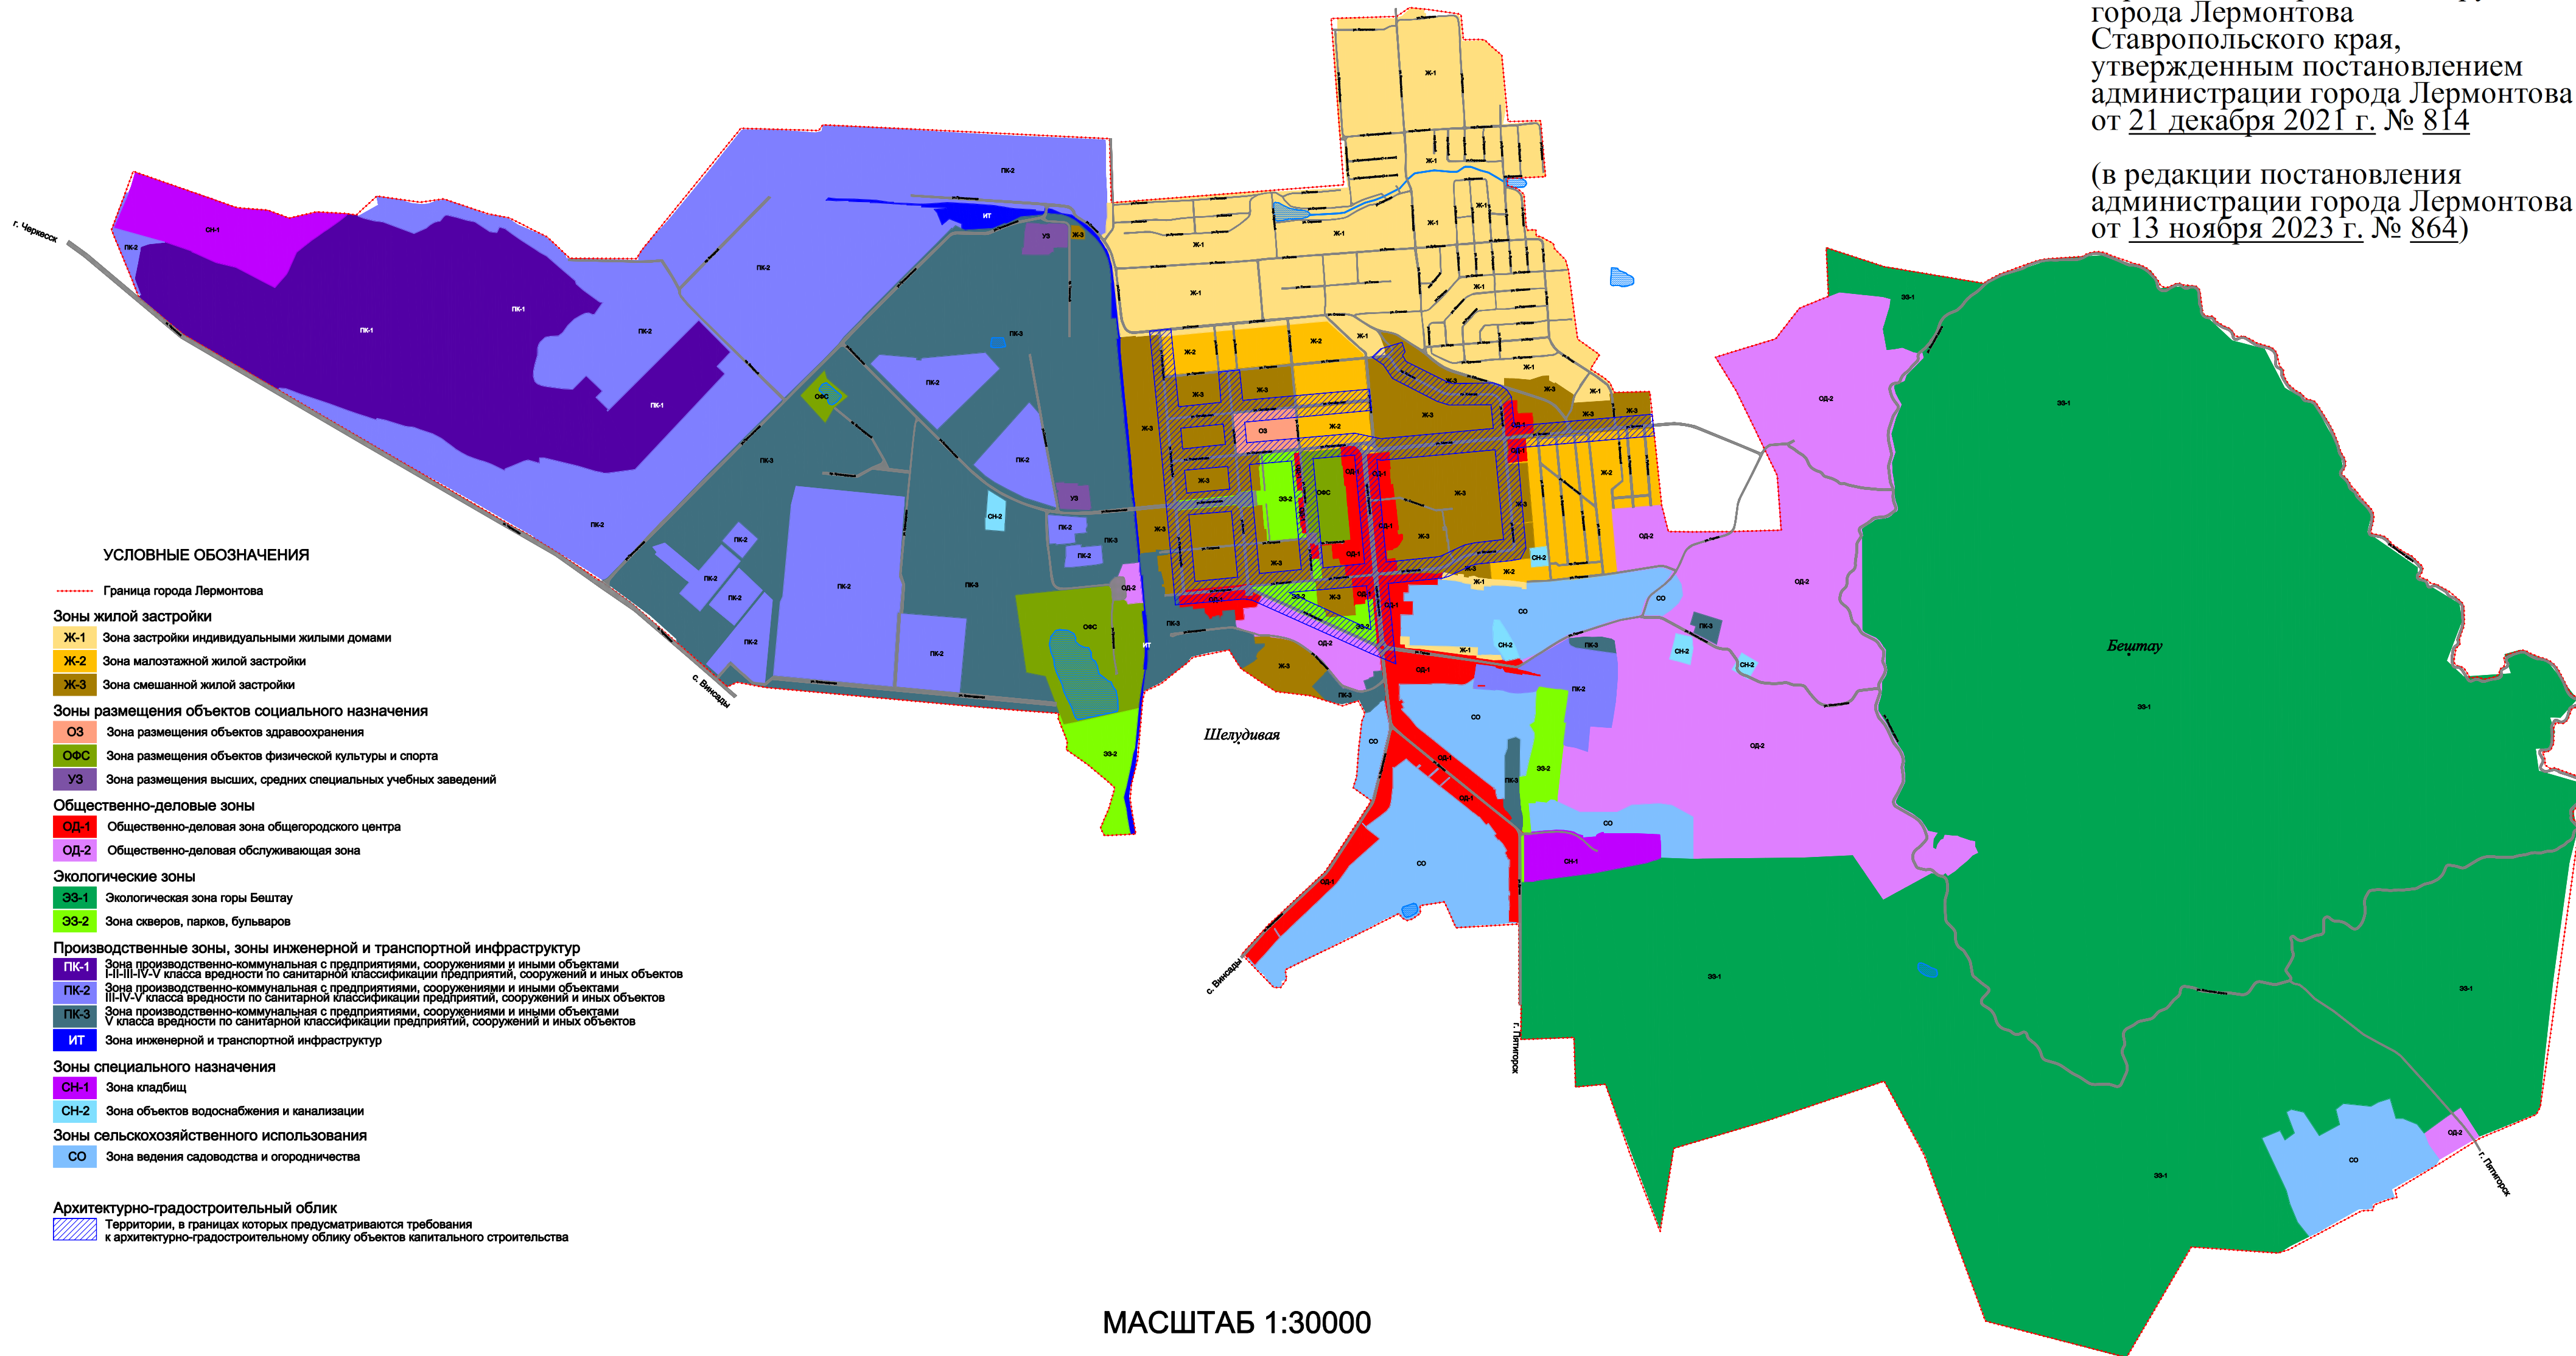

# СТАТЬЯ 23 КАРТА ГРАДОСТРОИТЕЛЬНОГО ЗОНИРОВАНИЯ ГОРОДА ЛЕРМОНТОВА

Приложение 1  
к Правилам землепользования и  
застройки муниципального  
образования городского округа  
города Лермонтова  
Ставропольского края,  
утвержденным постановлением  
администрации города Лермонтова  
от 21 декабря 2021 г. № 814

(в редакции постановления  
администрации города Лермонтова  
от 13 ноября 2023 г. № 864)

МАСШТАБ 1:30000